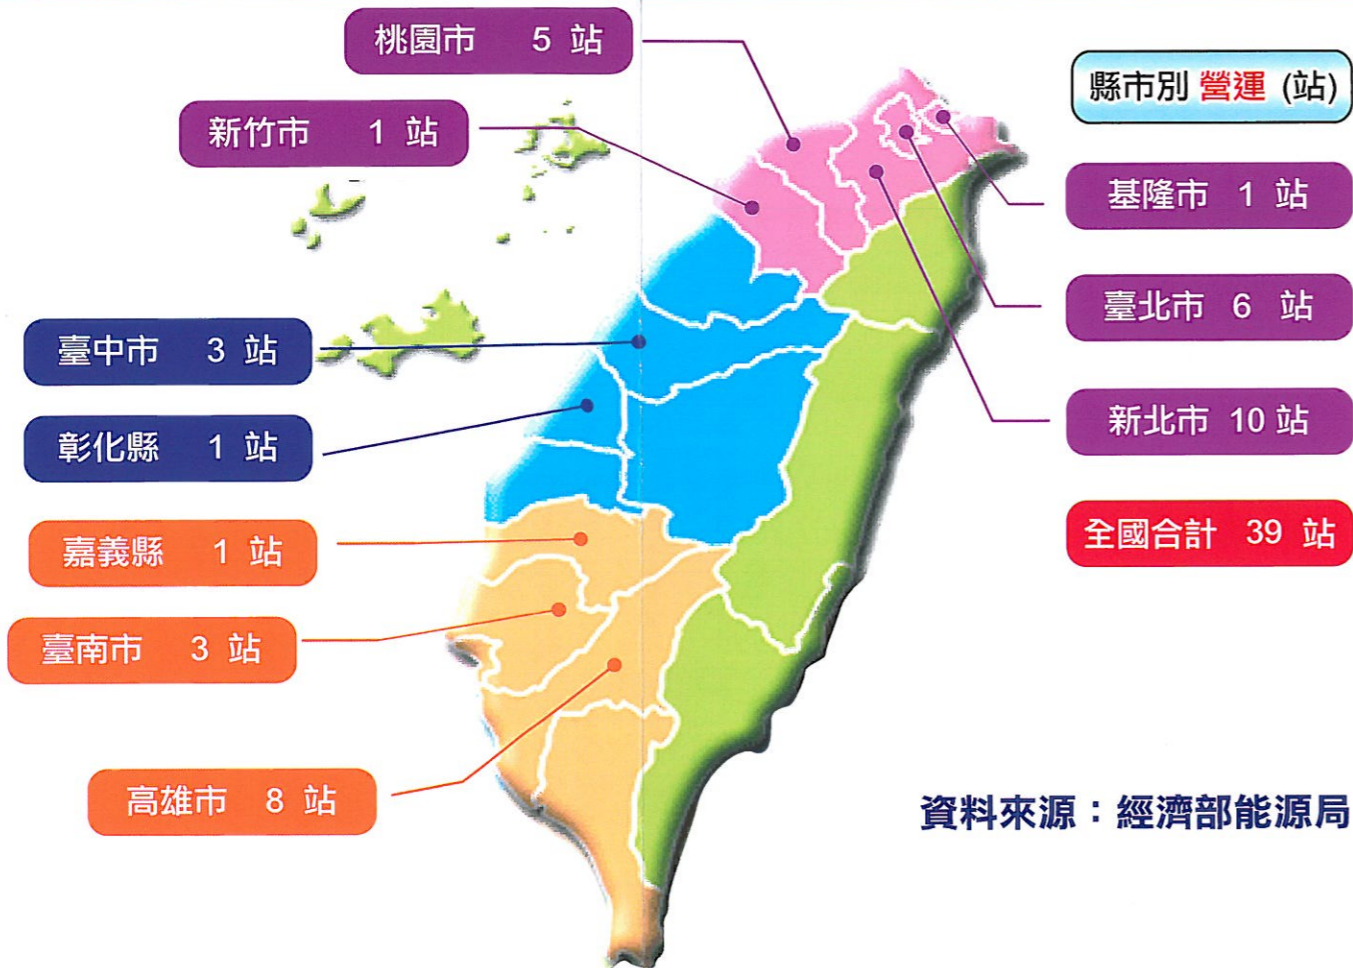

加氣站分布圖

臺灣地區加氣站分布

中華民國107年10月

歡迎掃描下方QR-code，連結登錄”經濟部能源局加氣站輔導資訊網”（無須密碼），即可查詢臺灣地區加氣站相關資訊！

油氣(LPG)雙燃料車好處多多

■ 經濟—目前環保署採取浮動調整補助車用LPG每公升最高2元，另於107年12月31日前，中油公司針對新改裝LPG車額外提供每公升1元之氣價補助。

■ 環保—車輛經環保署排氣檢測合格，CO₂排放量比汽油車少14%~17%，減碳又環保。