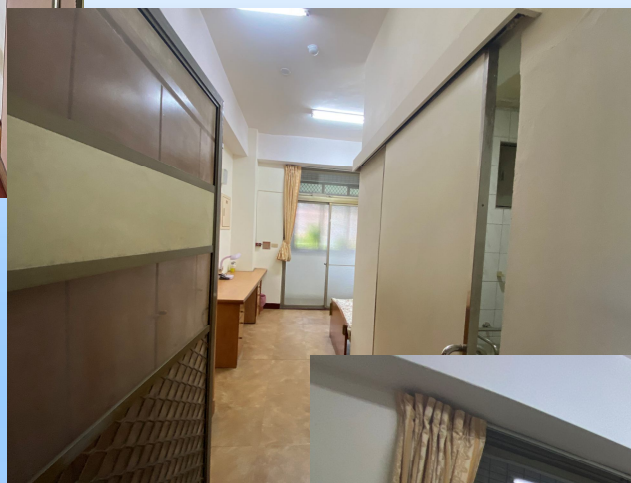

## 貳、房型介紹

個人套房  
(約6坪)

夫妻套房  
(約12坪)

## 參、房間設備說明

具有個人隱私及獨立之生活空間，套房皆含起居室、浴廁、及陽臺。

■ 走廊寬敞明亮、設有扶手及感應式照明

■ 獨立進出

■ 屋頂挑高2米4

- 提供基本家俱: 床架、床頭櫃、衣櫥、大書桌。

- 個人用品(床墊)及電視、冰箱等可依需求自備。

- 浴廁全部無障礙設計