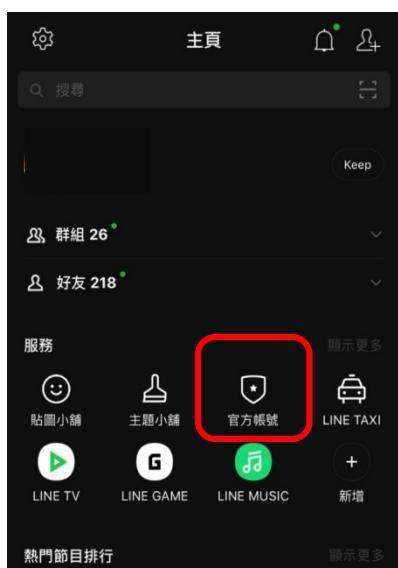

如何加入國會頻道 LINE 官方帳號？

1. 掃描 QR Code

2. 搜尋「國會頻道」

至 LINE 主頁，點選官方帳號

搜尋「國會頻道」，按下即可加入

3. 好友推薦/分享加入

點選「推薦」，分享給好友

點選「國會頻道」圖示，即可加入

國會頻道 LINE 官方帳號能提供什麼服務？

1. 會期期間發送每日會議訊息

於開會前(08:57)提供會議時間、會議議程及直播連結

- 顯示會議主席 / 召委及開會時間
- 點選「院會 / 委員會議程」，即可顯示當日會議議程。
- 點選「會議直播」，即可連結至 YouTube 收視會議實況。

2. 提供收視選單

(1) 當日會議直播

當日會議
直接點選
立即收視

(2)國會頻道 1 台、2 台全天收視