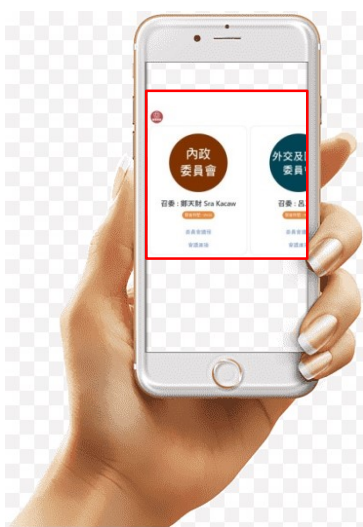

如何加入國會頻道 LINE 官方帳號？

1. 掃描 QR Code

2. 搜尋「國會頻道」

至 LINE 主頁，點選官方帳號

搜尋「國會頻道」，按下即可加入

3. 好友推薦/分享加入

點選「推薦」，分享給好友

點選「國會頻道」圖示，即可加入

國會頻道 LINE 官方帳號能提供什麼服務？

1. 會期期間發送每日會議訊息

於開會前(08:57)提供會議時間、會議議程及直播連結

- 顯示會議主席 / 召委及開會時間
- 點選「院會 / 委員會議程」，即可顯示當日會議議程。
- 點選「會議直播」，即可連結至 YouTube 收視會議實況。

2. 提供收視選單

(1) 當日會議直播

當日會議
直接點選
立即收視

(2)國會頻道 1 台、2 台全天收視