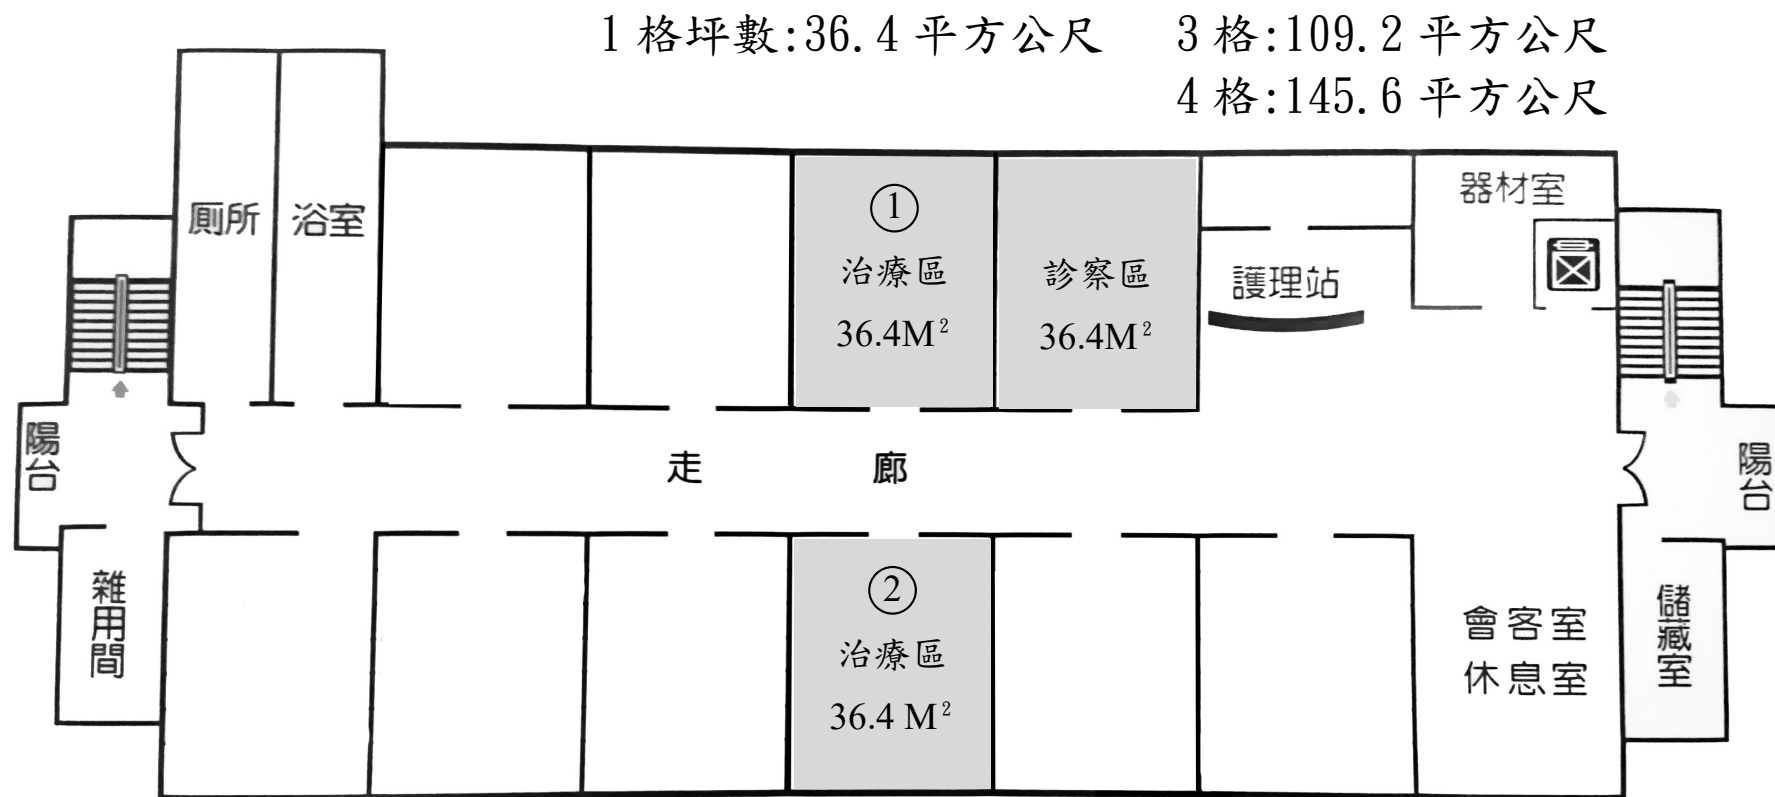

台北榮譽國民之家 復健診察及治療區平面配置示意圖 1 (NO SCALE)

- ☒ 電梯
- ➔ 逃生方向
- ☒ 飲水機

台北榮譽國民之家 復健診察及治療區平面配置示意圖 2 (NO SCALE)