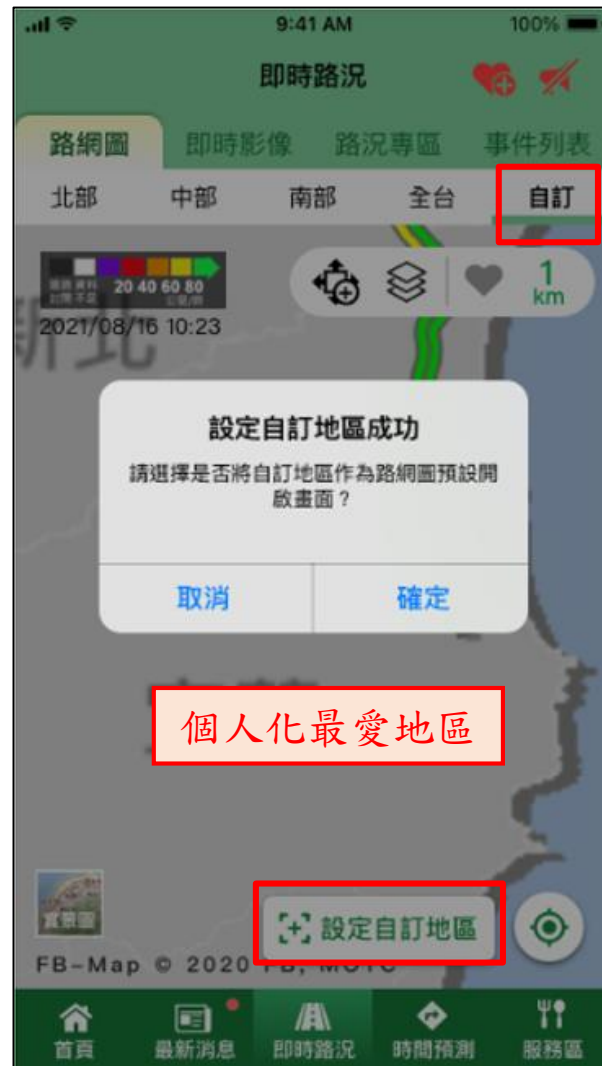

## 網頁版服務

也可同步瀏覽影像

# App新功能-定位功能精進

附圖5

飛覽層級過高  
現行預設層級過高

飛覽層級適中  
新版調整預設層級

設定自訂地區  
自訂個人化最愛地區視角服務