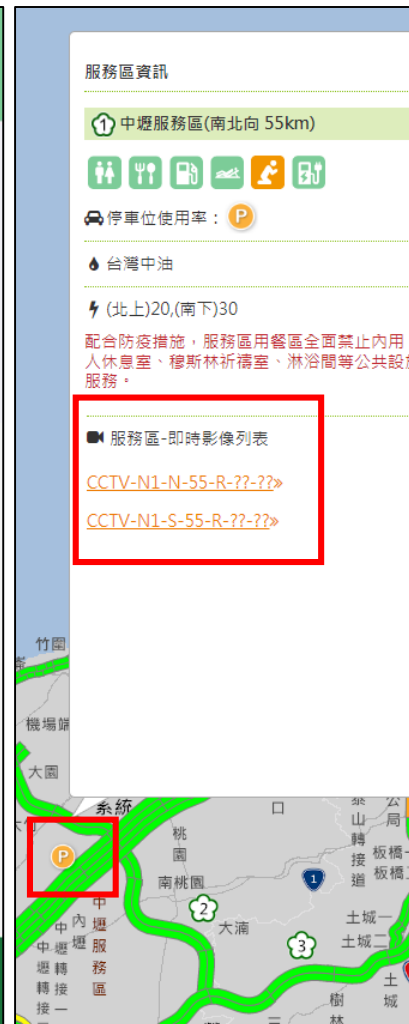

# App新功能-時間預測自訂路線

附圖2

自訂路線加入中間點  
任意選擇國道交流道

中間點可任意排序  
提供中間點排序、起終點對調等功能

# App新功能-服務區即時影像

附圖4