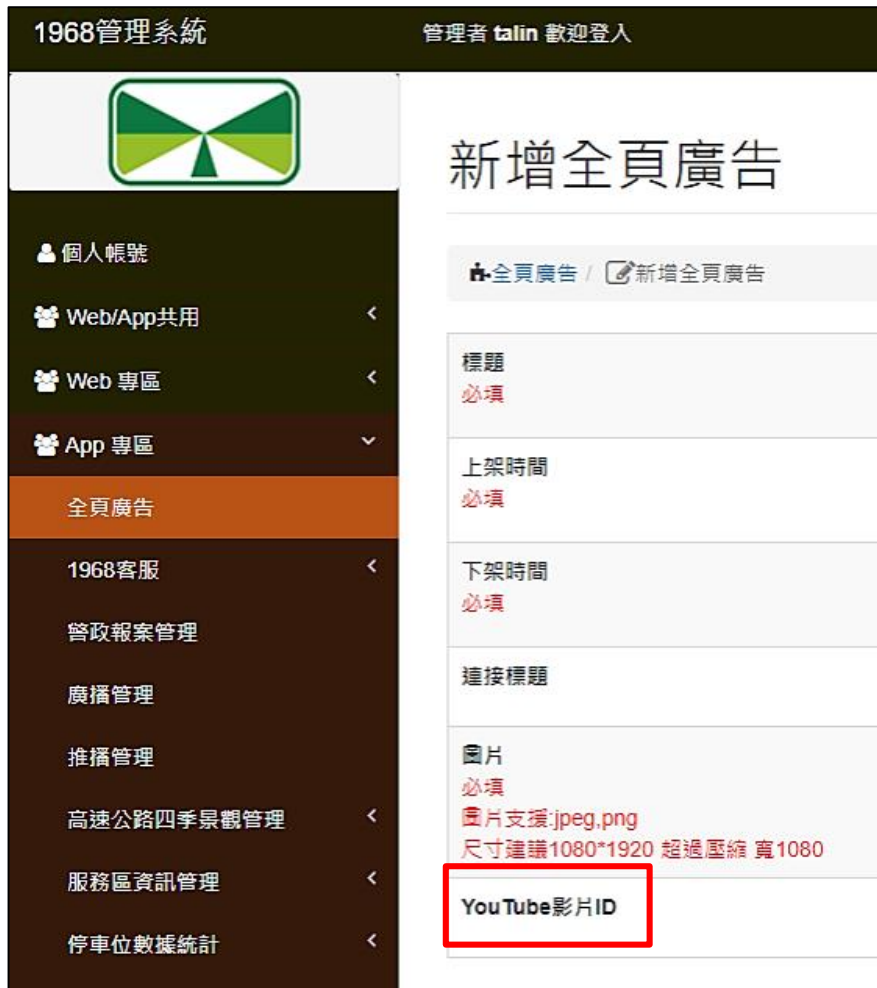

# App新功能-全台收聽警廣

附圖1

警廣電臺服務  
點擊即開始播放

即時路況單元警廣開關  
即時路況單元亦可開關功能

偵測位置撥放對應頻道  
未開定位撥放全國治安交通臺

# App新功能-時間預測自訂路線

附圖2

自訂路線加入中間點  
任意選擇國道交流道

中間點可任意排序  
提供中間點排序、起終點對調等功能

# App新功能-宣導專區上傳影片

附圖3

後台增加欄位  
可加入YouTube影片ID

影片播放  
上傳之影片會有YouTube圖示，進入可自動播放