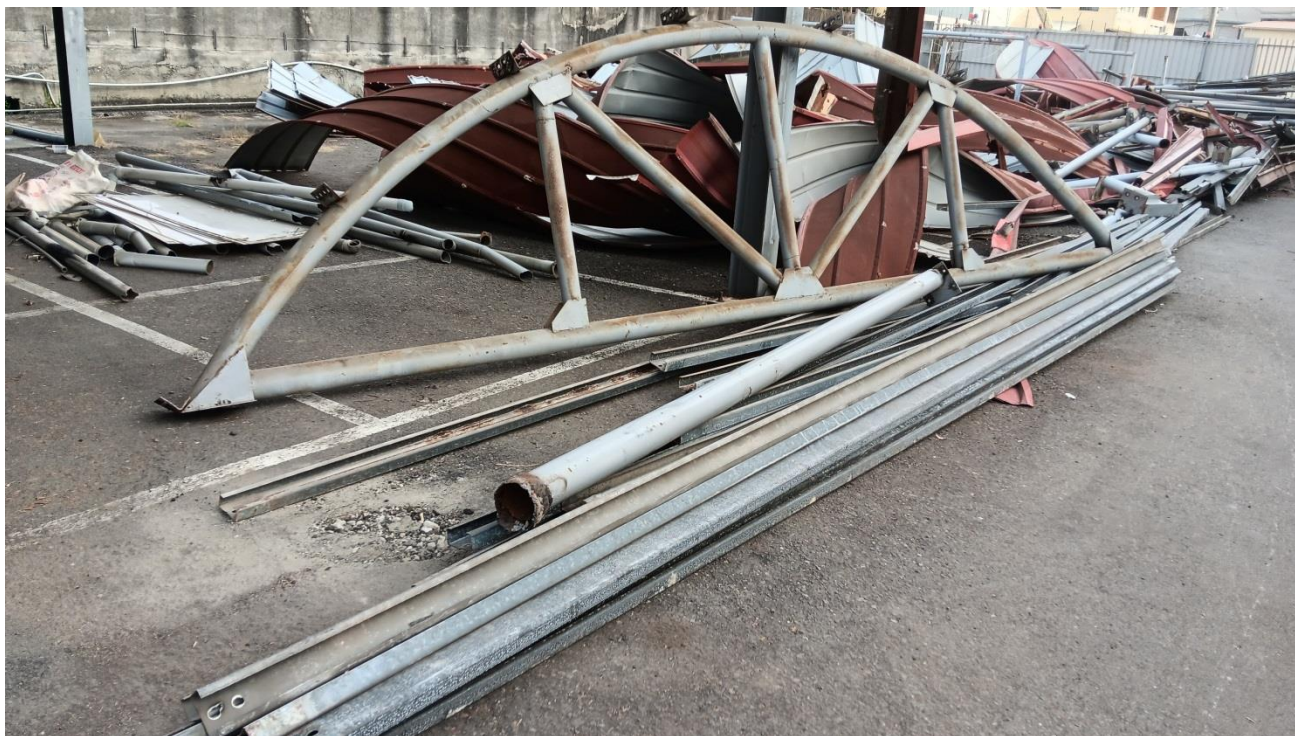

雲林榮家-報廢鋼棚遮雨棚照片

一、雲林榮家-報廢財產清冊

| 項次 | 財產(物品)名稱 | 單位 | 數量(重量) | 財產/物品 |
|----|----------|----|------------------|-------|
| 1 | 鋼棚遮雨棚廢鐵 | 噸 | 約6噸 以現場實際數量為準 | 財產 |

二、照片

前面橫放廢鐵

前面橫放拱形鋼棚

前面橫放廢鐵與拱形鋼棚